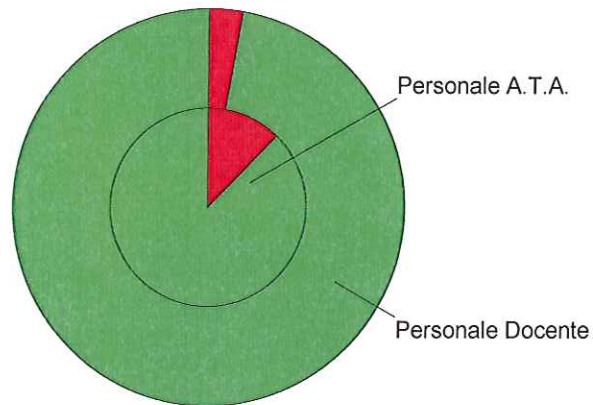

ISTITUTO STATALE D'ISTRUZIONE SUPERIORE  
"ALGERI MARINO"  
CASOLI (CH)

Rappresentazione grafica delle assenze del personale relativo al periodo dal 01/09/2013 al 30/09/2013

Distribuzione delle diverse categorie di assenze