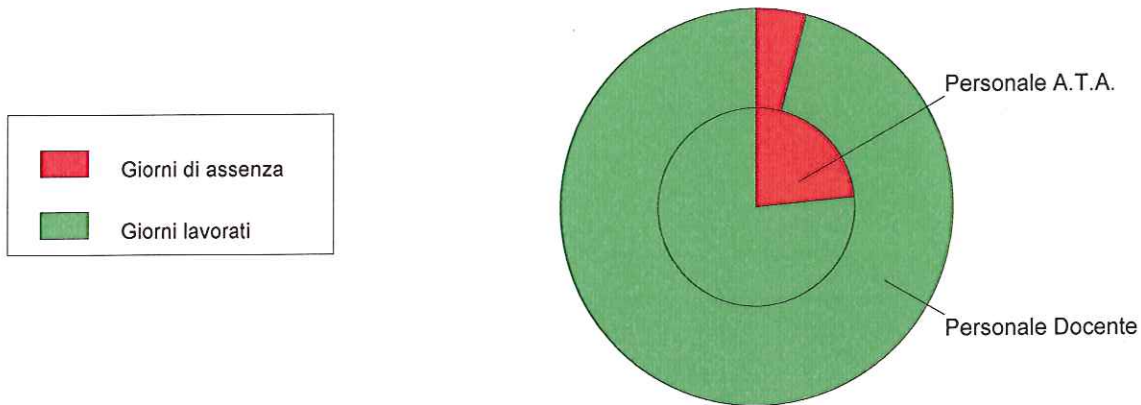

ISTITUTO STATALE D'ISTRUZIONE SUPERIORE  
"ALGERI MARINO"  
CASOLI (CH)

Rappresentazione grafica delle assenze del personale relativo al periodo dal 01/12/2013 al 31/12/2013

Distribuzione delle diverse categorie di assenze