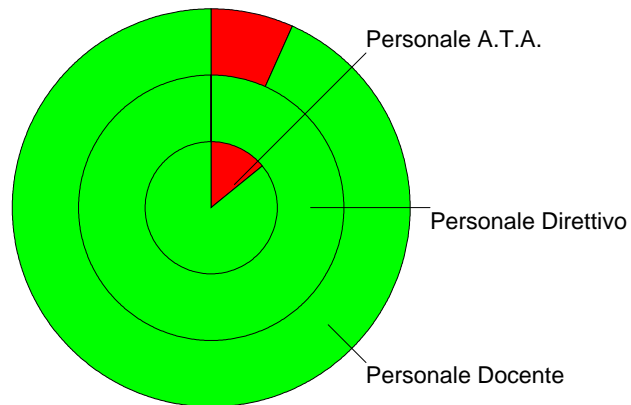

ISTITUTO STATALE D'ISTRUZIONE SUPERIORE
"ALGERI MARINO"
CASOLI (CH)

Rappresentazione grafica delle assenze del personale relativo al periodo dal 01/12/2014 al 31/12/2014

Distribuzione delle diverse categorie di assenze